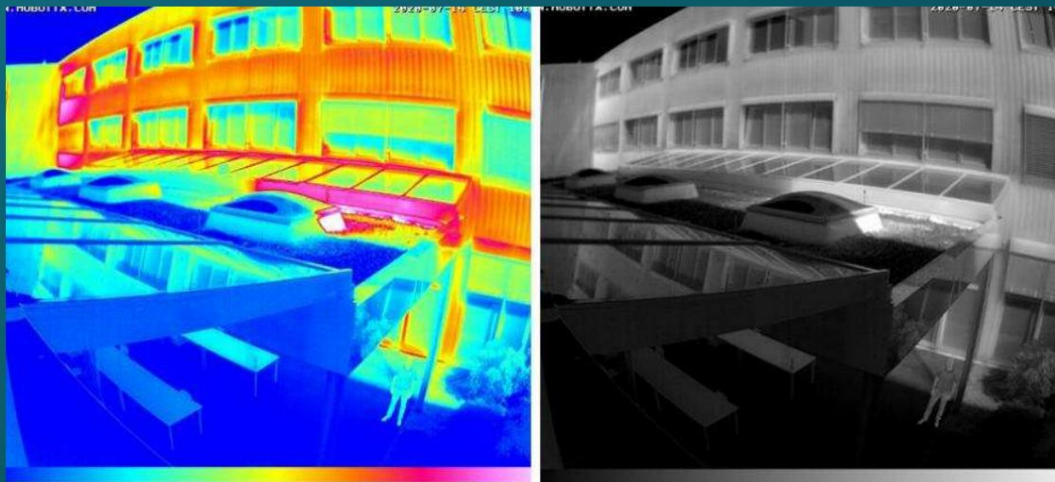

-AKTÍV SZEM

Aktív felülyelet – percek alatt beállítható, és szükség esetén minden este új forgatási helyszínrre költöztethető, így egy lépéssel a biztonsági rendszereket munkaidőben felderíteni próbáló tolvajok előtt maradhat.

A nagy számú pixelnek és a széles betekintési szögeknek köszönhetően (akár $160^\circ * 90^\circ$)

Több részletet láthat egy jelenetben, nagyobb körületi területet fedhet le, és nagy távolságokon észlelheti a hőmérsékletkülönbségeket.