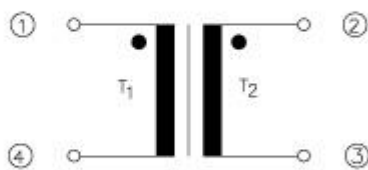

Inductive Elements

Áram kompenzált fojtótekercs Stormkompensierte Drossel Interference choke-coil

Típus: T12,5×7,5×5/VNY-EMKxx

●: Tekercselés kezdete
Wicklungsanfang
Start of winding

Lábkiosztás /
Rasterplan /
Grid:

Megrendelési szám Bestellnummer Order number [xx]	Induktivitás M6 jelű ferritnél Induktivität bei M6 Ferrit Inductance at M6 ferrite [mH]±-25%	Névleges áramerősség Nennstromstärke Rated current [A]
01	2×3,3	0,4
02	2×6,8	0,3
03	2×10	0,25
04	2×15	0,2
05	2×27	0,18
06	2×39	0,1