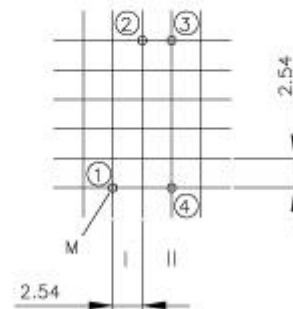

Inductive Elements

Áram kompenzált fojtótekercs Stormkompensierte Drossel Interference choke-coil

Típus: T12,5×7,5×5/VNY-EMKxx

●: Tekercselés kezdete
Wicklungsanfang
Start of winding

Lábkiosztás /
Rasterplan /
Grid:

Megrendelési szám Bestellnummer Order number [xx]	Induktivitás M6 jelű ferritnél Induktivität bei M6 Ferrit Inductance at M6 ferrite [mH]±-25%	Névleges áramerősség Nennstromstärke Rated current [A]
01	2×3,3	0,4
02	2×6,8	0,3
03	2×10	0,25
04	2×15	0,2
05	2×27	0,18
06	2×39	0,1