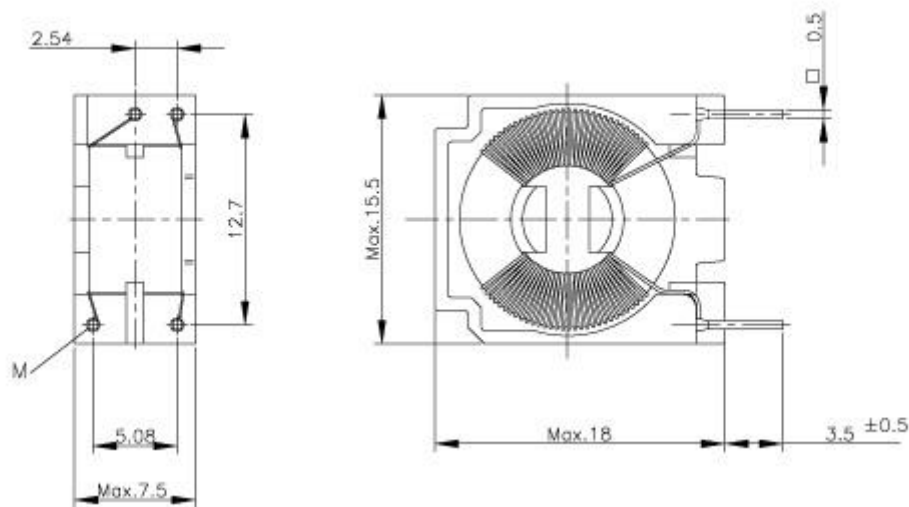

Inductive Elements

Áram kompenzált fojtótekercs Stormkompensierte Drossel Interference choke-coil

Típus: T12,5×7,5×5/VNY-EMKxx

●: Tekercselés kezdete
Wicklungsanfang
Start of winding

Lábkiosztás /
Rasterplan /
Grid:

Megrendelési szám Bestellnummer Order number [xx]	Induktivitás M6 jelű ferritnél Induktivität bei M6 Ferrit Inductance at M6 ferrite [mH]±-25%	Névleges áramerősség Nennstromstärke Rated current [A]
01	2×3,3	0,4
02	2×6,8	0,3
03	2×10	0,25
04	2×15	0,2
05	2×27	0,18
06	2×39	0,1