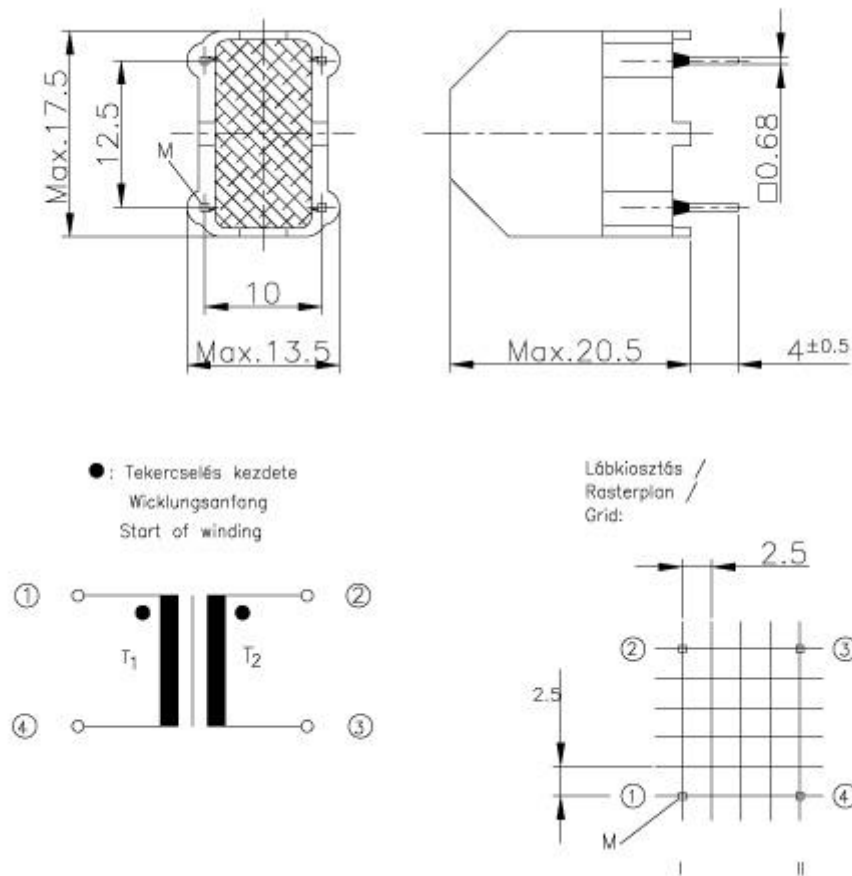

Inductive Elements

Áram kompenzált fojtótekercs Stormkompensierte Drossel Interference choke-coil

Típus Typ Type: T12,5×7,5×5/V-EMKxx

Megrendelési szám Bestellnummer Order number [xx]	Induktivitás M6 jelű ferritnél Induktivität bei M6 Ferrit Inductance at M6 ferrite [mH]±25%	Névleges áramerősség Nennstromstärke Rated current [A]
01	2×3,3	1,2
02	2×6,8	0,9
03	2×10	0,7
04	2×15	0,4
05	2×27	0,3

06	2×39	0,25
----	------	------

Műanyag házba és sapkába szerelve
Montiert in Plastikgehäuse
Mounted in Plasticbox

Termékünk a specifikációtól elektromosan eltérő kivitelben is rendelhető
Unsere Produkt ist auch in von der Spezifikation elektrisch abweichender Ausführung zu bestellen
Our Product can be ordered in electrical construction differing from the specification