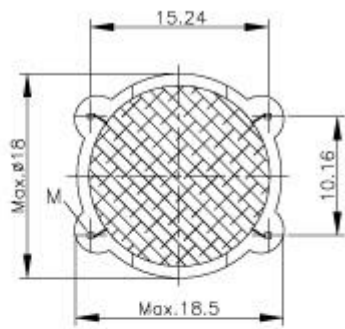

## Áram kompenzált fojtótekerecs Stormkompensierte Drossel Interference choke-coil

Tipus: T12,5×7,5×5/H-EMKxx

Megrendelési szám Bestellnummer Order number [xx]	Induktivitás M6 jelű ferritnél Induktivität bei M6 Ferrit Inductance at M6 ferrite [mH]±25%	Névleges áramerősség Nennstromstärke Rated current [A]
01	2×10	0,7
02	2×28	0,4
03	2×55	0,3
04	2×91	0,25