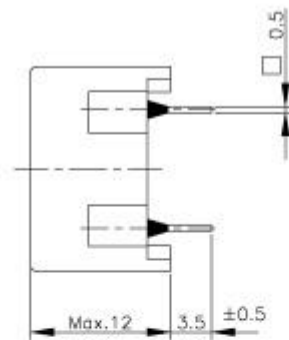

Inductive Elements

Áram kompenzált fojtótekercs Stormkompensierte Drossel Interference choke-coil

Tipus: T12,5×7,5×5/H-EMKxx

Megrendelési szám Bestellnummer Order number [xx]	Induktivitás M6 jelű ferritnél Induktivität bei M6 Ferrit Inductance at M6 ferrite [mH]±25%	Névleges áramerősség Nennstromstärke Rated current [A]
01	2×10	0,7
02	2×28	0,4
03	2×55	0,3
04	2×91	0,25

Műanyag házba és sapkába szerelve
Montiert in Plastikgehäuse
Mounted in Plasticbox

Termékünk a specifikációtól elektromosan eltérő kivitelben is rendelhető
Unsere Produkt ist auch in von der Spezifikation elektrisch abweichender Ausführung zu bestellen
Our Product can be ordered in electrical construction differing from the specification