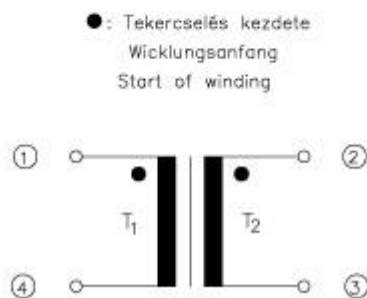

## Áram kompenzált fojtótekerecs Stormkompensierte Drossel Interference choke-coil

Tipus: T12,5×7,5×5/H-EMKxx

Megrendelési szám Bestellnummer Order number [xx]	Induktivitás M6 jelű ferritnél Induktivität bei M6 Ferrit Inductance at M6 ferrite [mH]±25%	Névleges áramerősség Nennstromstärke Rated current [A]
01	2×10	0,7
02	2×28	0,4
03	2×55	0,3
04	2×91	0,25