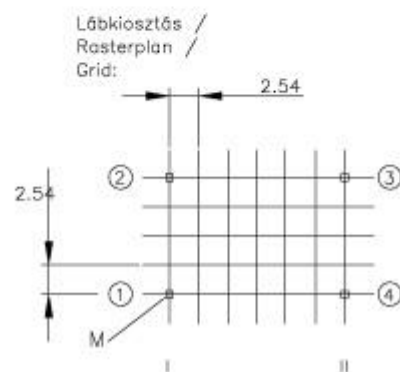

## Áram kompenzált fojtótekerecs Stormkompensierte Drossel Interference choke-coil

Tipus: T12,5×7,5×5/H-EMKxx

Megrendelési szám Bestellnummer Order number [xx]	Induktivitás M6 jelű ferritnél Induktivität bei M6 Ferrit Inductance at M6 ferrite [mH]±25%	Névleges áramerősség Nennstromstärke Rated current [A]
01	2×10	0,7
02	2×28	0,4
03	2×55	0,3
04	2×91	0,25