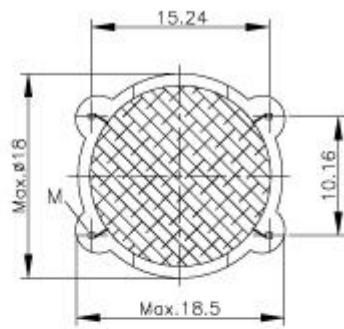

Inductive Elements

Áram kompenzált fojtótekercs Stormkompensierte Drossel Interference choke-coil

Tipus: T12,5×7,5×5/H-EMKxx

Megrendelési szám Bestellnummer Order number [xx]	Induktivitás M6 jelű ferritnél Induktivität bei M6 Ferrit Inductance at M6 ferrite [mH]±25%	Névleges áramerősség Nennstromstärke Rated current [A]
01	2×10	0,7
02	2×28	0,4
03	2×55	0,3
04	2×91	0,25

Műanyag házba és sapkába szerelve
Montiert in Plastikgehäuse
Mounted in Plasticbox

Termékünk a specifikációtól elektromosan eltérő kivitelben is rendelhető
Unsere Produkt ist auch in von der Spezifikation elektrisch abweichender Ausführung zu bestellen
Our Product can be ordered in electrical construction differing from the specification