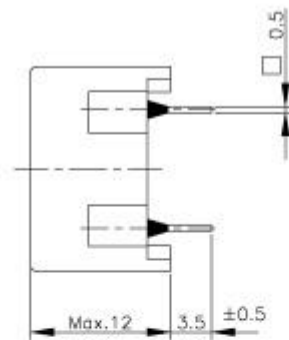

## Áram kompenzált fojtótekerecs Stormkompensierte Drossel Interference choke-coil

Tipus: T12,5×7,5×5/H-EMKxx

Megrendelési szám Bestellnummer Order number [xx]	Induktivitás M6 jelű ferritnél Induktivität bei M6 Ferrit Inductance at M6 ferrite [mH]±25%	Névleges áramerősség Nennstromstärke Rated current [A]
01	2×10	0,7
02	2×28	0,4
03	2×55	0,3
04	2×91	0,25

Műanyag házba és sapkába szerelve  
Montiert in Plastikgehäuse  
Mounted in Plasticbox

Termékünk a specifikációtól elektromosan eltérő kivitelben is rendelhető  
Unsere Produkt ist auch in von der Spezifikation elektrisch abweichender Ausführung zu bestellen  
Our Product can be ordered in electrical construction differing from the specification