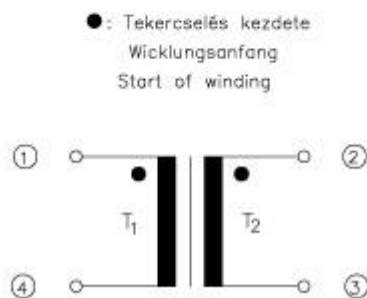

Inductive Elements

Áram kompenzált fojtótekercs Stormkompensierte Drossel Interference choke-coil

Tipus: T12,5×7,5×5/H-EMKxx

Megrendelési szám Bestellnummer Order number [xx]	Induktivitás M6 jelű ferritnél Induktivität bei M6 Ferrit Inductance at M6 ferrite [mH]±25%	Névleges áramerősség Nennstromstärke Rated current [A]
01	2×10	0,7
02	2×28	0,4
03	2×55	0,3
04	2×91	0,25

Műanyag házba és sapkába szerelve
Montiert in Plastikgehäuse
Mounted in Plasticbox

Termékünk a specifikációtól elektromosan eltérő kivitelben is rendelhető
Unsere Produkt ist auch in von der Spezifikation elektrisch abweichender Ausführung zu bestellen
Our Product can be ordered in electrical construction differing from the specification