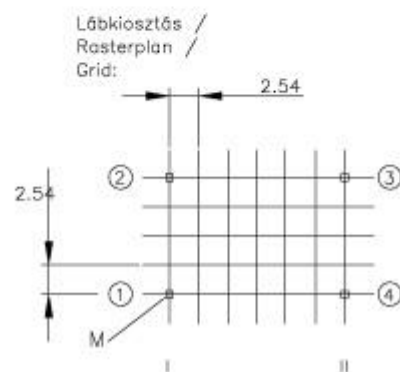

Inductive Elements

Áram kompenzált fojtótekercs Stormkompensierte Drossel Interference choke-coil

Tipus: T12,5×7,5×5/H-EMKxx

Megrendelési szám Bestellnummer Order number [xx]	Induktivitás M6 jelű ferritnél Induktivität bei M6 Ferrit Inductance at M6 ferrite [mH]±25%	Névleges áramerősség Nennstromstärke Rated current [A]
01	2×10	0,7
02	2×28	0,4
03	2×55	0,3
04	2×91	0,25

Műanyag házba és sapkába szerelve
Montiert in Plastikgehäuse
Mounted in Plasticbox

Termékünk a specifikációtól elektromosan eltérő kivitelben is rendelhető
Unsere Produkt ist auch in von der Spezifikation elektrisch abweichender Ausführung zu bestellen
Our Product can be ordered in electrical construction differing from the specification