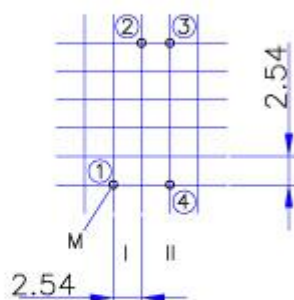

Bobbin

Toroidház
Toroidhaus
Toroidhouse

T12,5×7,5×5/VNY

Lábkiosztás /
Rasterplan /
Grid:

Ház anyaga /
Material des houses
Material of house : ULTRAMID
A3x-2G5 (V0)

Termékünk a specifikációtól mechanikusan eltérő kivitelben is rendelhető
Unser Produkt ist auch in von der Spezifikation mechanisch abweichender Ausführung zu bestellen
Our product can be ordered in mechanic construction differing from the specification