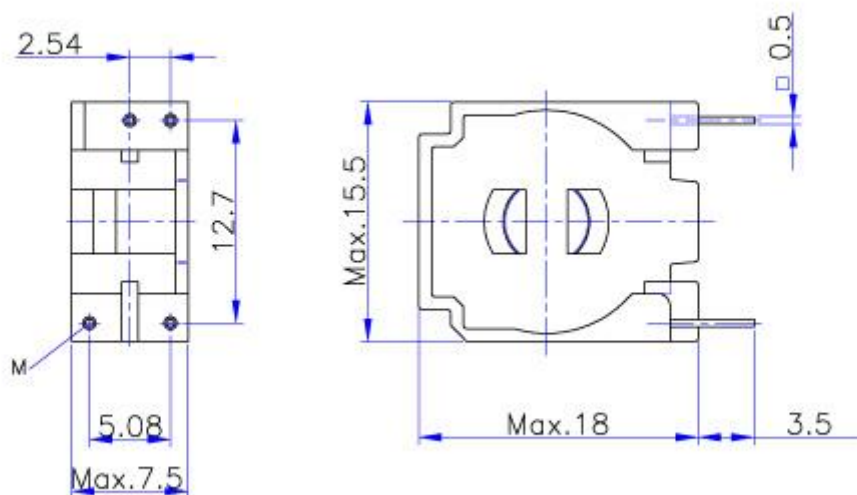

Bobbin

Toroidház
Toroidhaus
Toroidhouse

T12,5×7,5×5/VNY

Lábkiosztás /
Rasterplan /
Grid:

Ház anyaga /
Material des houses
Material of house : ULTRAMID
A3x-2G5 (V0)

Termékünk a specifikációtól mechanikusan eltérő kivitelben is rendelhető
Unser Produkt ist auch in von der Spezifikation mechanisch abweichender Ausführung zu bestellen
Our product can be ordered in mechanic construction differing from the specification