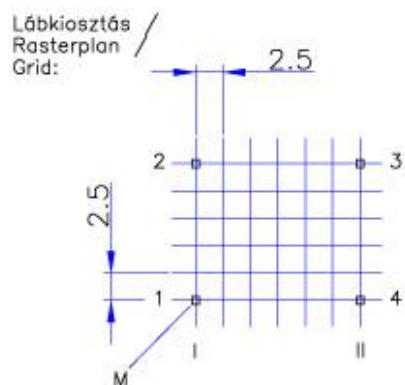

Bobbin

Toroidház
Toroidhaus
Toroidhouse

GR-06

Ház anyaga
Material des houses
Material of house: ULTRAMID
A3x-2G5 (V0)

Termékünk a specifikációtól mechanikusan eltérő kivitelben is rendelhető
Unser Produkt ist auch in von der Spezifikation mechanisch abweichender Ausführung zu bestellen
Our product can be ordered in mechanic construction differing from the specification