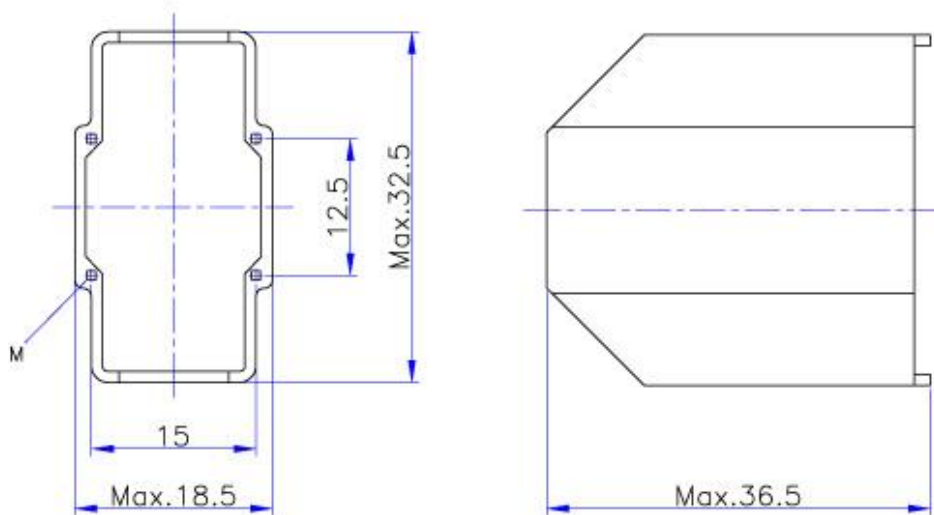

Bobbin

Toroidház
Toroidhaus
Toroidhouse

GR-06

Ház anyaga
Material des houses
Material of house: ULTRAMID
A3x-2G5 (V0)

Termékünk a specifikációtól mechanikusan eltérő kivitelben is rendelhető
Unser Produkt ist auch in von der Spezifikation mechanisch abweichender Ausführung zu bestellen
Our product can be ordered in mechanic construction differing from the specification