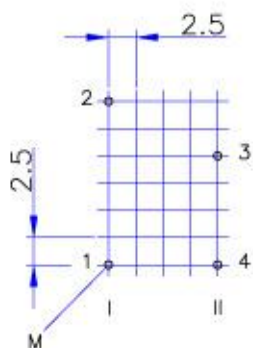

Bobbin

Toroidház
Toroidhaus
Toroidhouse

EM-179

Lábkiosztás /
Rasterplan /
Grid:

Ház anyaga /
Material des houses
Material of house : ULTRAMID
A3x-2G5 (V0)

Termékünk a specifikációtól mechanikusan eltérő kivitelben is rendelhető
Unser Produkt ist auch in von der Spezifikation mechanisch abweichender Ausführung zu bestellen
Our product can be ordered in mechanic construction differing from the specification