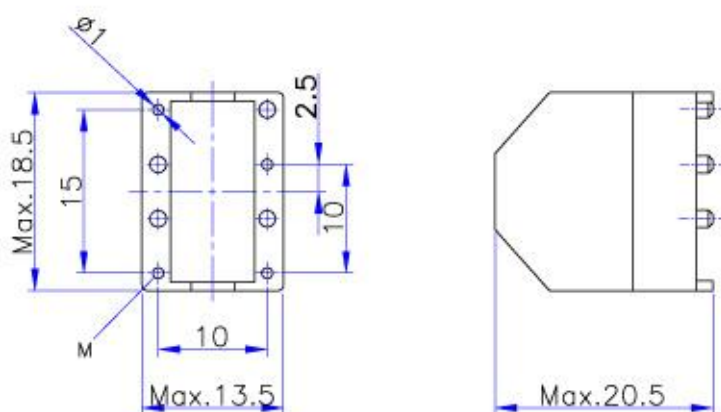

Bobbin

Toroidház
Toroidhaus
Toroidhouse

EM-179

Lábkiosztás /
Rasterplan /
Grid:

Ház anyaga /
Material des houses
Material of house : ULTRAMID
A3x-2G5 (V0)

Termékünk a specifikációtól mechanikusan eltérő kivitelben is rendelhető
Unser Produkt ist auch in von der Spezifikation mechanisch abweichender Ausführung zu bestellen
Our product can be ordered in mechanic construction differing from the specification