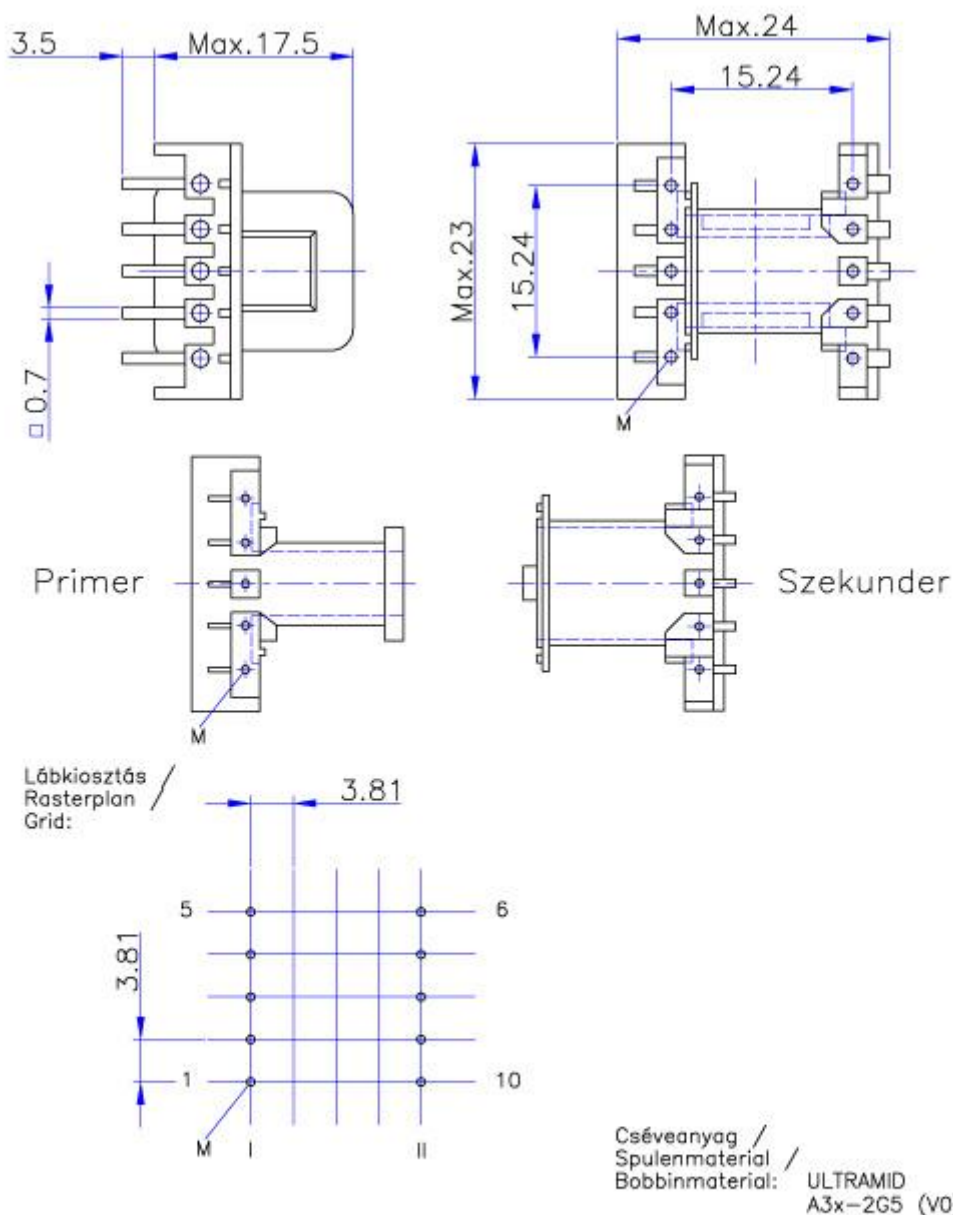

## Csévetest Spulenkörper Bobbin

EF-20/6-Spec

A műszaki adatok pontossága nem garantált. A technikai változtatás jogát fenntartjuk.  
Alle Angaben ohne Gewähr. Technische Änderungen vorbehalten.  
No guarantee for accuracy of data. Technical changes reserved.