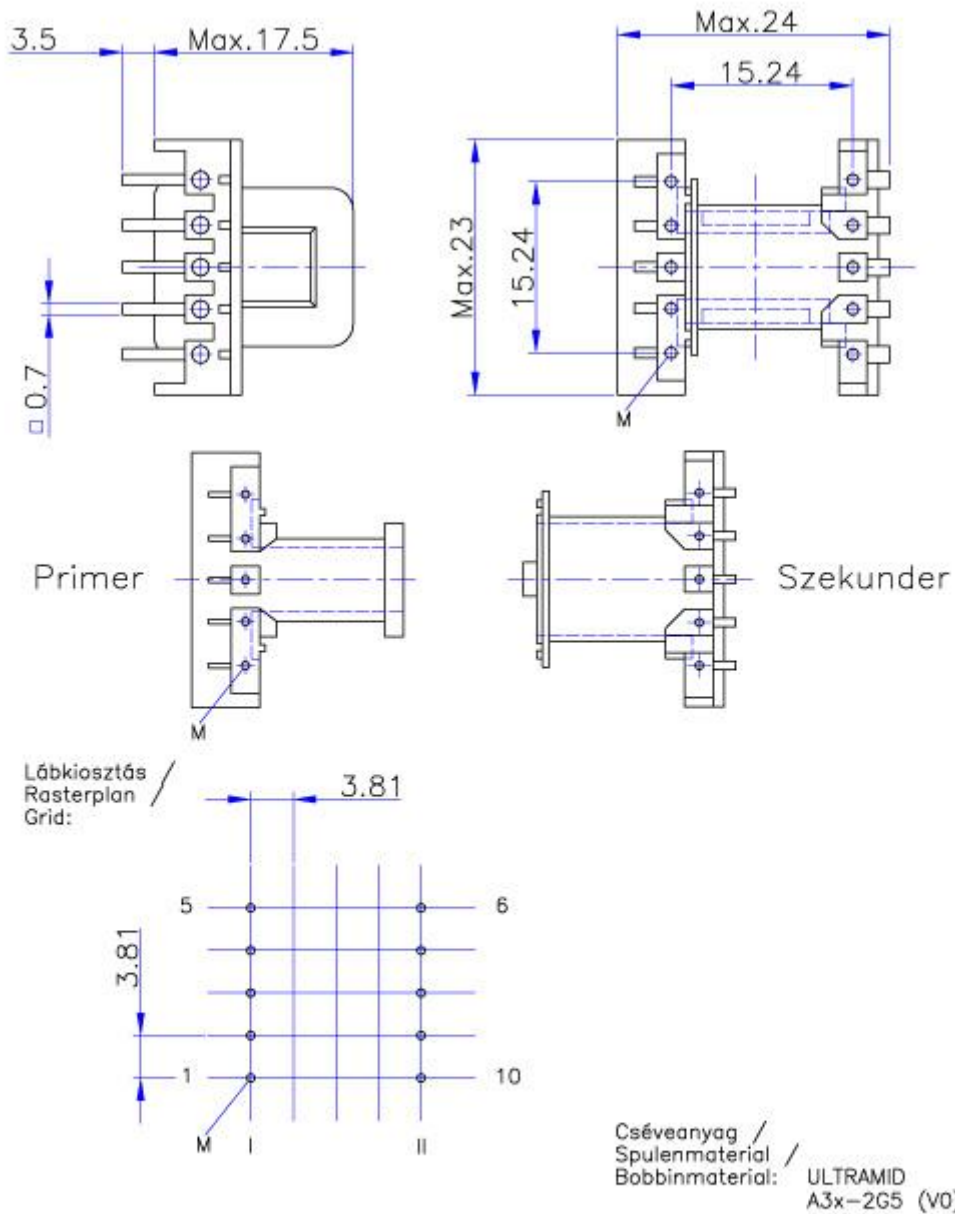

Bobbin

Csévetest Spulenkörper Bobbin

EF-20/6-Spec

A műszaki adatok pontossága nem garantált. A technikai változtatás jogát fenntartjuk.
Alle Angaben ohne Gewähr. Technische Änderungen vorbehalten.
No guarantee for accuracy of data. Technical changes reserved.